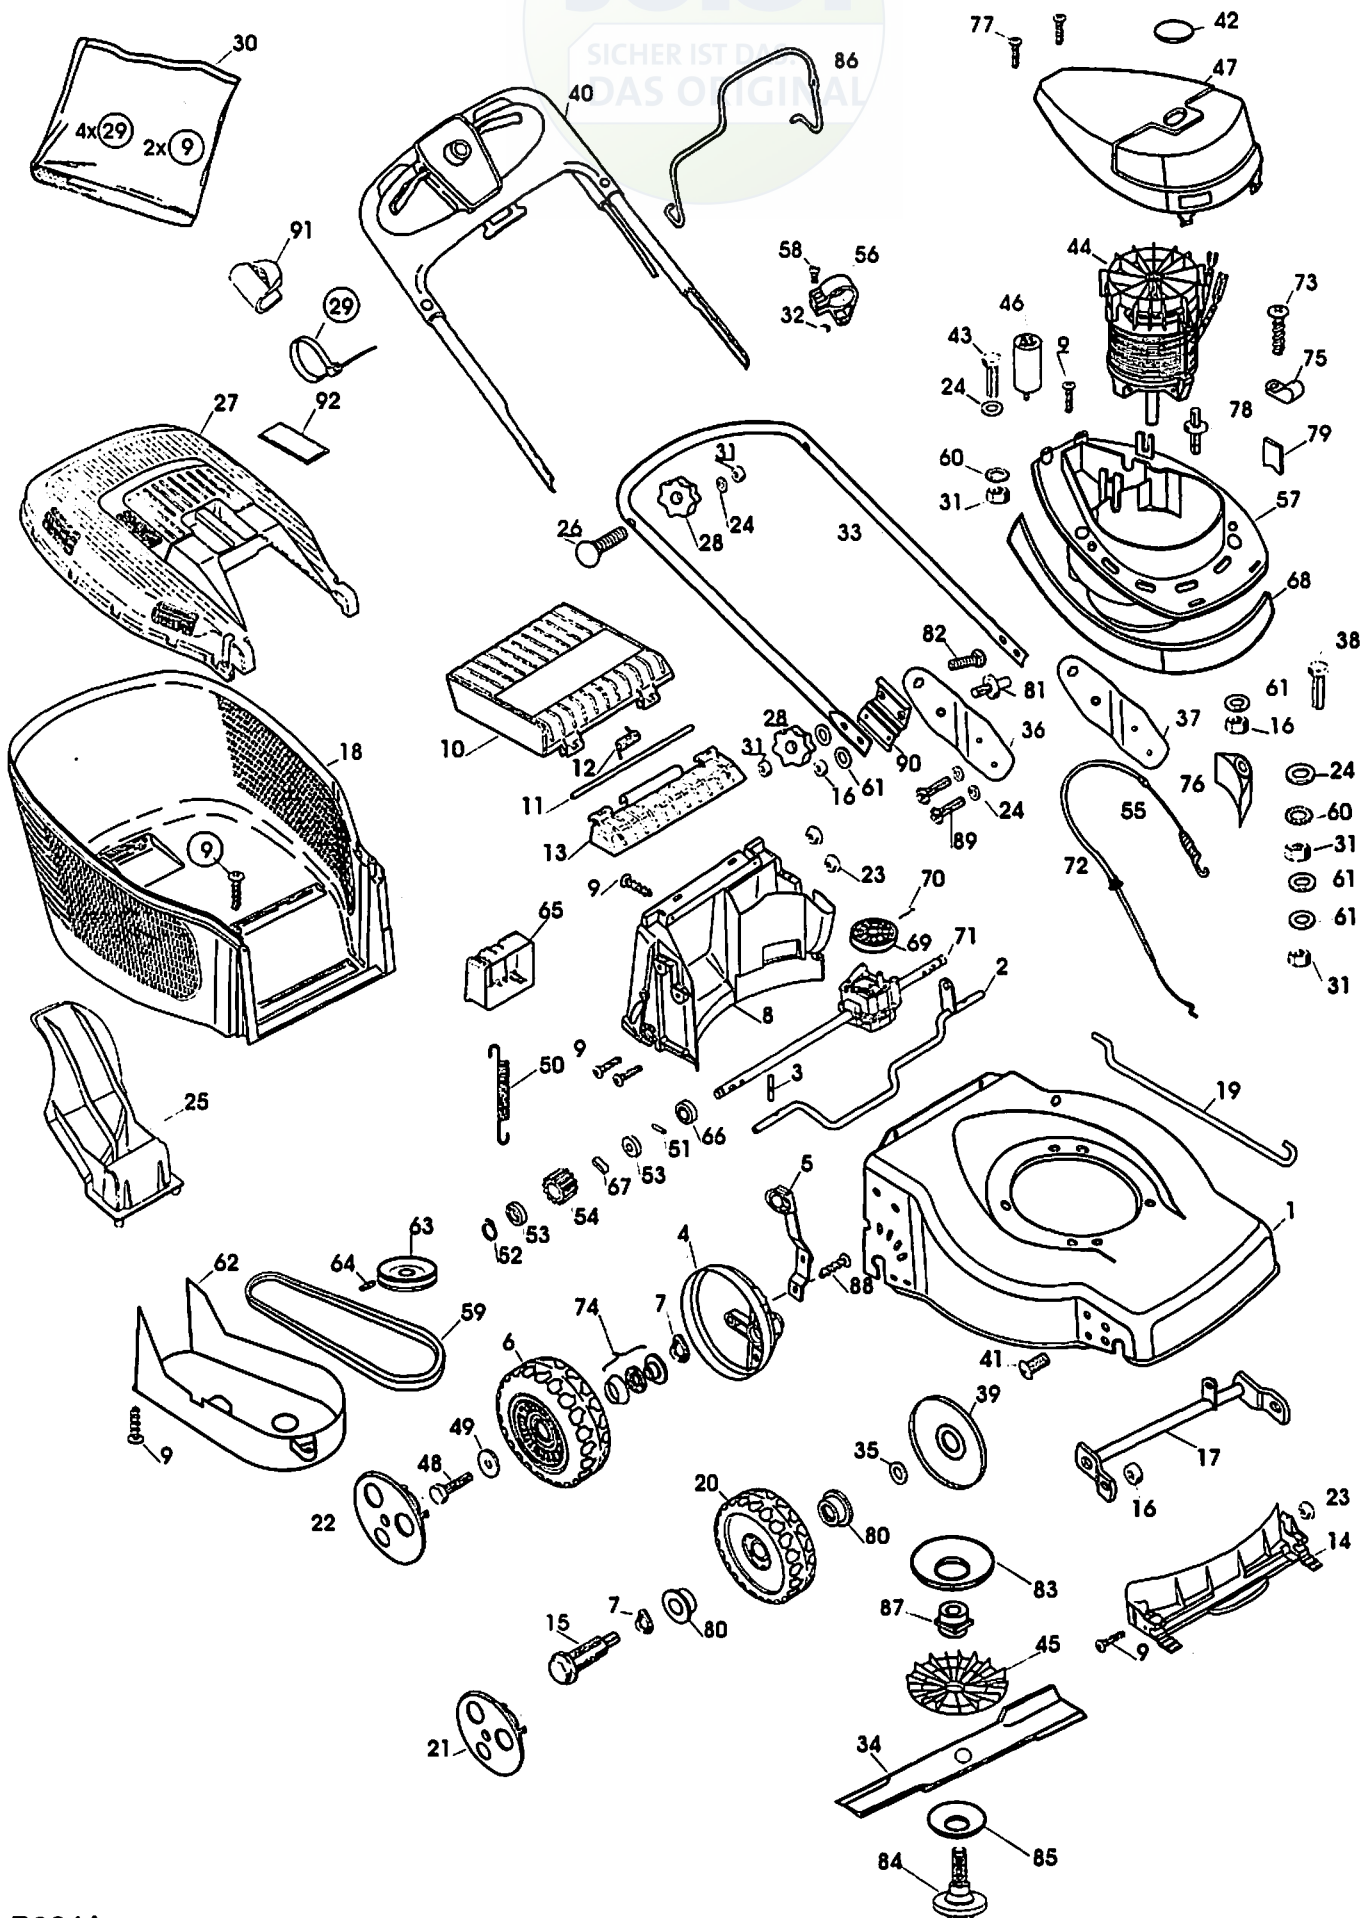

JOIST
SICHER IST DAS ORIGINAL

B024A

Ausgabe Issue 2000-1		Bild Nr. Picture No B024A		VARIOLUX 45 ECA		VARIOLUX 45 ECA		Seite Page 22	
Pos. Fig.	Anzahl/Quantity			Artikel Nr. Part No	Bezeichnung	Description	Satz Kit	Anmerkung Notes	
1	1			1117-1144-02	Chassie-rot	Deck-red			
2	1			1117-1173-01	Hinterachse	Shaft-backside			
3	2			9595-0212-00	Spannstift	Locating pin			
4	2			1117-1304-01	Raddeckel	Wheel protection cap			
5	1			1117-1174-01	Höheneinstellhebe	Height adjust lever			
6	2			1111-2665-01	Rad mit Kugellager	Wheel assy			
7	4			9694-0003-00	Scheibe	Washer			
8	1			1117-3008-01	Leitschiene-hintere	Baffle-rear			
9	18			9836-9516-12	Schraube	Screw		Inkl. 74	
10	1			1117-1156-02	Klappe-schwarz	Rear flap-black			
11	1			1117-1143-01	Achse	Shaft			
12	1			1117-1126-01	Feder	Spring-rear flap			
13	1			1117-1155-02	Klappehalterung-schw.	Flap holder-black			
14	1			1117-3007-01	Leitschiene-vordere	Baffle-front			
15	2			1111-3164-01	Radbolzen	Wheel axle bolt			
16	8			9716-0831-02	Mutter	Nut			
17	1			1117-1334-01	Vorderachse	Front shaft			
18	1			1117-1218-01	Behälter-Unterteil	Lower grass bag			
19	1			1117-1130-01	Höheneinstellstange	Connection rod			
20	2			1111-3163-01	Rad	Wheel			
21	2			1111-2804-06	Nabenkapsel-grau	Hub cap-grey			
22	2			1111-2815-06	Nabenkapsel-grau	Hub cap-grey			
23	6			1117-1131-01	Mutter	Nut			
24	7			9699-0028-02	Scheibe	Flat washer			
25	1			1117-3001-01	Mulcherpropfen	Mulch plug			
26	2			9898-0845-12	Schraube	Screw			
27	1			1117-1157-02	Behälterdeckel-schwar.	Grassbag cover-black			
X 28	4			1117-3194-01	Verriegelungsrad	Locking knob		Inkl. 92	
29	4			9579-0008-00	Kabelhalter	Cable holder			
30	1			1117-3028-01	Montagesatz	Assy kit			
31	8			9799-0831-02	Mutter	Nut			
32	1			9799-0631-02	Mutter	Nut			
X 33	1			1117-3198-01	Führungsholm-Untert.	Handle-lower part			
X 34	1			1117-3228-01	Messer	Blade			
35	2			9699-0078-02	Scheibe	Washer			
36	1			1117-1310-01	Halter-rechts	Handle support-R.H.			
37	1			1117-1309-01	Halter-links	Handle support-L.H.			
38	1			9997-0880-16	Schraube	Screw			
39	2			1117-1161-01	Radschutz	Wheel protection			
X 40	1			1117-3211-01	Führungsholm m.Schalt	Handle upper w.switch		Inkl. 86 + 91	
X 40	1			1117-3214-01	Führungsholm m.Schalt	Handle upper w.switch		Die Schweiz	
41	2			9865-0816-16	Schraube	Screw			
42	1			1117-1357-01	- Fenster	- Window for cap			
43	2			9997-0870-16	Schraube	Screw			
44	1			1117-1368-01	El.Motor	El.motor			
45	1			1117-1299-01	Ventilator	Impeller			
46	1			9400-0224-00	Kondensator	Capacitor			
47	1			1117-1386-02	Motorhaube-schwarz	Motor cover-black			
48	2			9997-0614-16	Schraube	Screw		Inkl. 42	
49	2			1117-1175-01	Scheibe	Washer			
50	1			1117-1120-01	Feder	Spring			
51	2			9591-0011-00	Stift	Pin			
52	2			1117-1083-01	Schließring	Safety ring			
53	4			1111-2830-01	Stützscheibe	Support washer			
54	2			1111-3075-01	Zahnrad	Gear wheel			
55	1			1117-1367-01	Regulierdraht	Control cable			
56	1			1117-1114-01	Drahthalter	Support		Inkl. 72	
57	1			1117-1372-02	Motorgehäuse-schwarz	Motor mount-black			
58	1			9865-0616-16	Schraube	Screw			
59	1			1117-3017-01	Keilriemen	V-belt			
60	3			9678-0009-02	Schloßscheibe	Lock washer			
61	10			9699-0062-02	Scheibe	Flat washer			
62	1			1117-1147-01	Riemenschutz	Transmission cap			