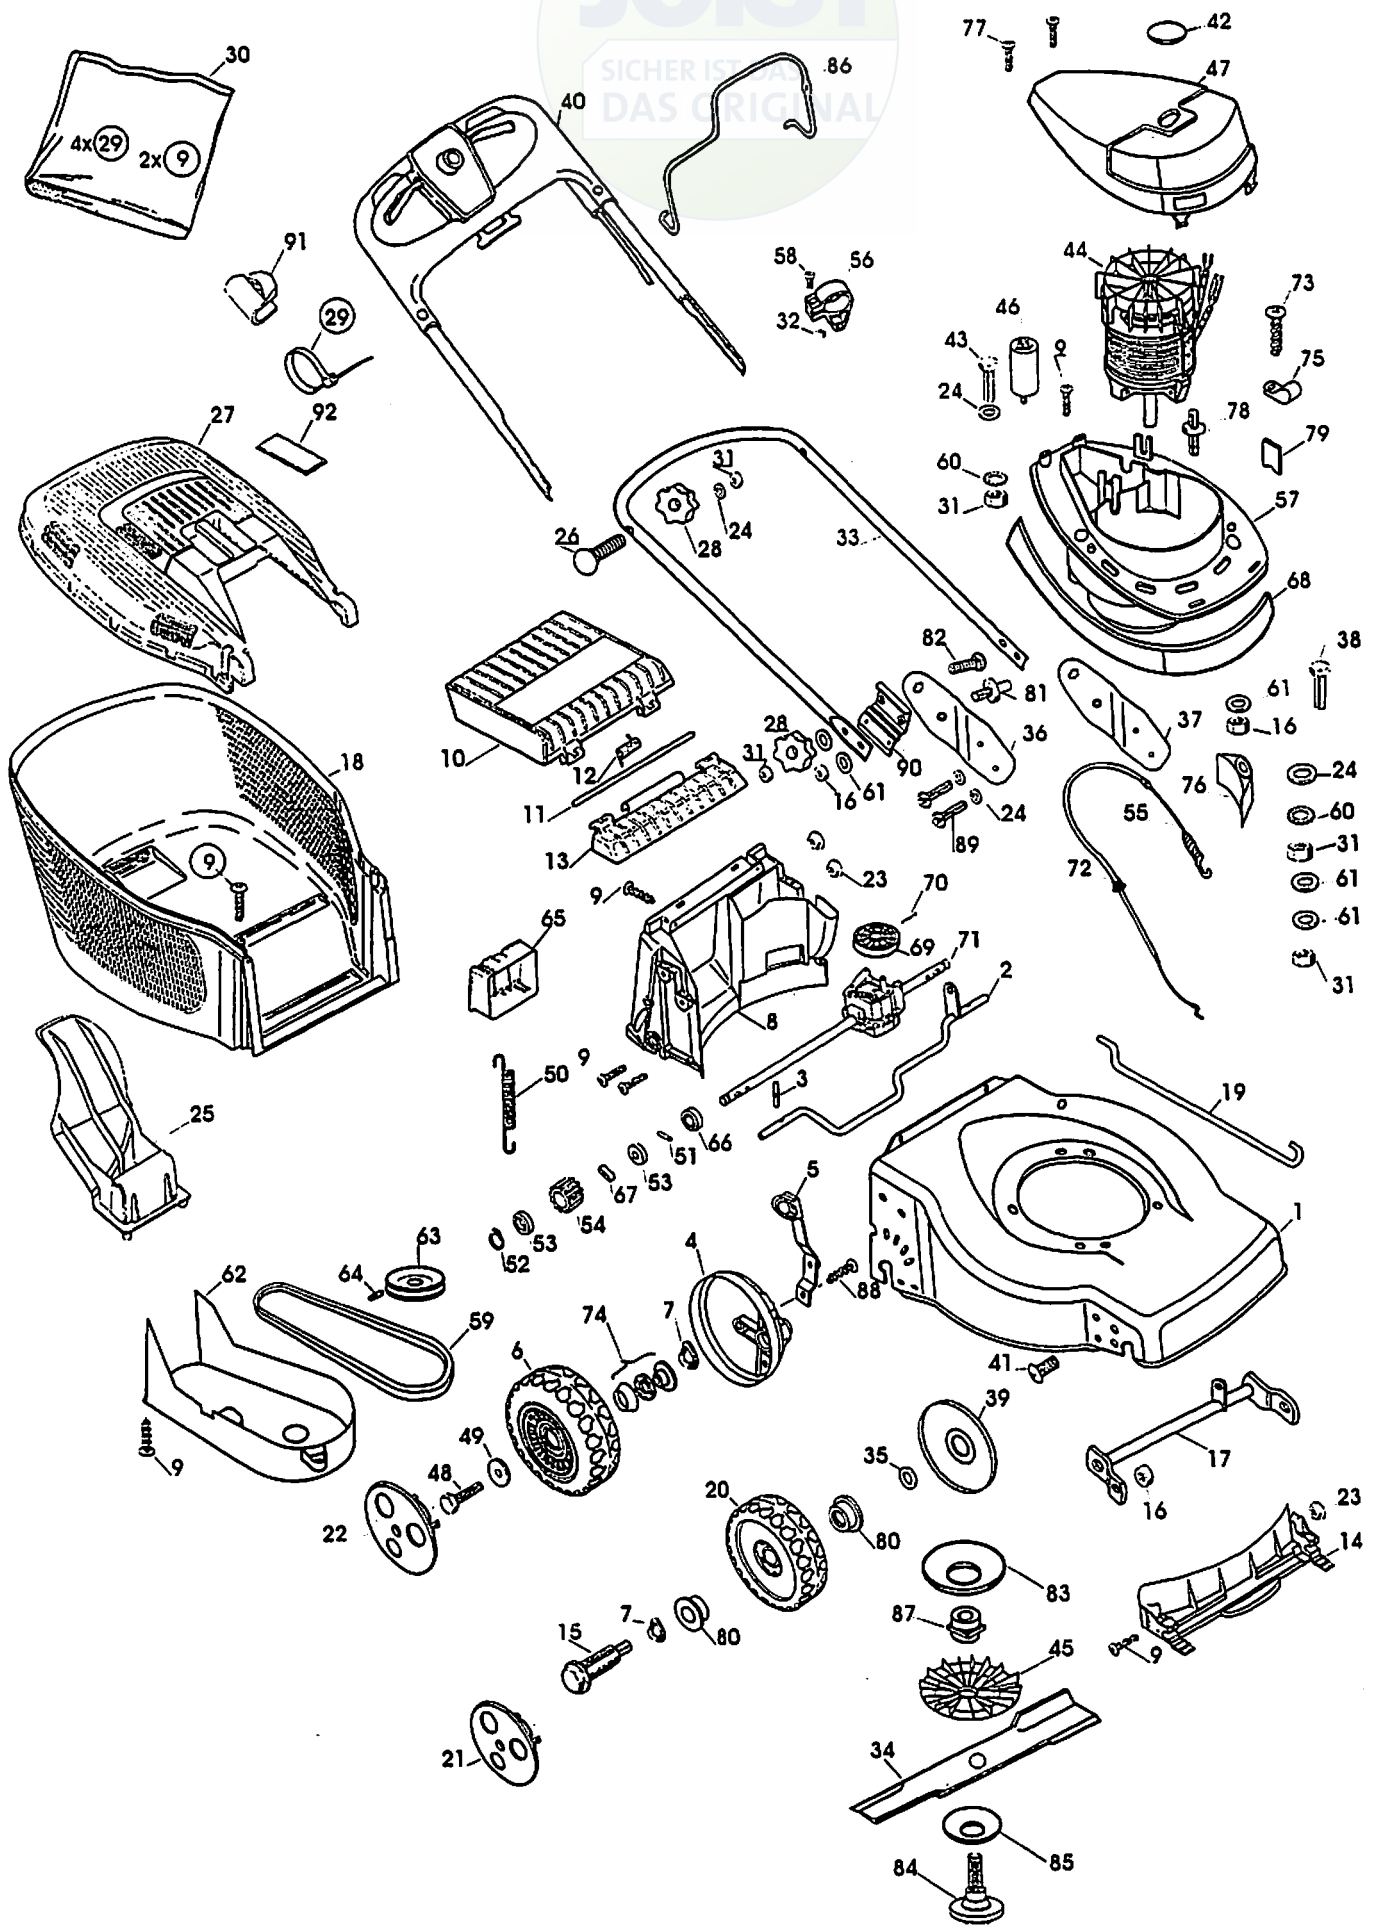

JOIST
SICHER IST DAS ORIGINAL

B024A

Ausgabe Issue		Bild Nr. Picture No		VARIOLUX 45 ECA		VARIOLUX 45 ECA		Seite Page	
2000-1		B024A						24	
Pos. Fig.	Anzahl/Quantity			Artikel Nr. Part No	Bezeichnung	Description	Satz Kit	Anmerkung Notes	
63	1			1117-1122-01	Riemenscheibe	Pulley			
64	1			9907-0610-16	Schraube	Screw			
65	1			1111-2927-01	Batteriehalter	Battery holder			
66	2			9549-0043-00	Kugellager	Ball bearing			
67	2			1111-2827-01	Treibkeil	Drive key			
68	1			1117-1373-02	Motorschutz-schwarz	Motor cover-black			
69	1			1117-3018-01	• Riemenscheibe	• Pulley			
70	1			1111-2382-01	• Stift	• Pin			
X 71	1			1117-3227-01	Getriebe kpl	Transmission assy		Inkl. 69 + 70	
72	1			1134-3203-04	• Kabelhülse	• Cable protector			
73	1			9849-7819-16	Schraube	Screw			
74	1			1111-9047-01	• Kugellagersatz	• Ball bearing kit			
75	1			1117-1245-01	Kabelklemme	Cable clamp			
76	3			1117-1361-01	Motorstütz	Motor support			
77	2			9836-9116-12	Schraube	Screw			
78	4			1117-1112-01	Bolzen	Bolt			
79	1			1117-1359-01	Klemme	Clamp			
80	4			9549-0053-00	Kugellager	Ball bearing			
81	2			1117-1267-01	Bolzen	Bolt			
82	2			9898-0835-12	Schraube	Screw			
83	1			1117-1358-01	Schutz	Motor shaft protectio			
X 84	1			1111-9715-01	Messerbolzen	Blade bolt			
85	1			1117-1111-01	Messerscheibe	Disc washer			
86	1			1117-1378-01	• Bügel	• Control handle			
87	1			1117-1151-01	Messerhalter	Blade mount			
88	2			9836-9512-12	Schraube	Screw			
89	4			1117-1364-01	Schraube	Screw			
90	2			1117-1192-01	Isolierplatte	Isolation			
91	2			1117-1363-01	• Stütz	• Handle support			
92	1			1117-1135-02	Deckel-schwarz	Cover-black